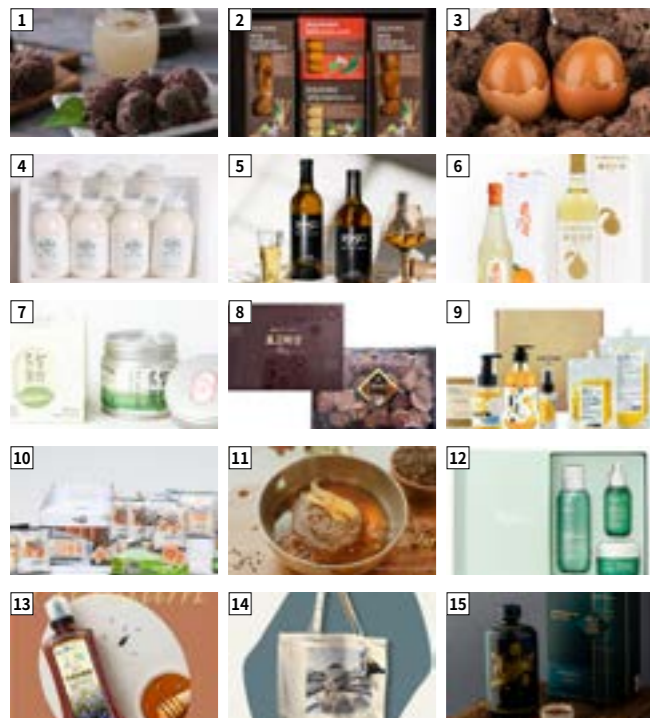

34 藤蔓园森林体验 / 野生果实采摘品尝

藤蔓园农业公司法人(株)
济州市朝天邑善吃里1673 藤蔓园
064-783-8882

持体验地图前往体验场地时，
体验费可享10%优惠 / 产品可享10%优惠

什么是农村融合产业?

农村融合产业是指以农村存在的所有有形、无形资源为基础, 将农业与食品、特产品制造和加工(第二产业)以及流通、销售、文化、体验、旅游、服务(第三产业)等相结合, 从而创造新的附加价值的活动。

济州农村融合产业与故乡爱心捐赠制度同行

故乡爱心捐赠制度

故乡爱心捐赠制度返礼品(农村融合发展产业认证企业)

- 1 大幸福济州传统小米糕(Omegi年糕) / 农业公司法人(株)大幸福
- 2 济州妈妈手工火腿礼盒 / 社会福利法人和平村
- 3 济州火山石烤蛋 + 鸡蛋饼干2包 / 济州Well-being农业合作社法人
- 4 自由放养动物福利乳制品套装 / 农业公司法人株式会社Morning Smile
- 5 1950济州柑橘葡萄酒礼盒 / 农业公司法人(株)济州酿酒厂
- 6 济州柑橘酒 / 农业公司法人株式会社Citrus
- 7 水望茶园有机绿茶茶包 & 汉拿山抹茶 / 清静济州绿茶农业合作社法人
- 8 济州干香菇 & 香辛料礼包 / 济州市森林组合林产品流通中心
- 9 Cocori济州厨房及洗衣用洗涤剂套装 / 农业公司法人(株)济州清洁产业
- 10 下孝妈妈传统点心礼盒 / 下孝沙龙合作社
- 11 济州荞麦面1kg + 2种酱料、荞麦脆片1包 / 荞麦田里的加时里
- 12 Jejuon Qterra青橘3种套装 / 大韩美容产业振兴院
- 13 济州蜂蜜野花蜜(天然蜂蜜) / 汉拿山食品
- 14 海女OKI包 / Muldeuryeonmassim
- 15 济州岛刺五加发酵酒"Nokgo的眼泪" / 农业公司法人株式会社Tohyang